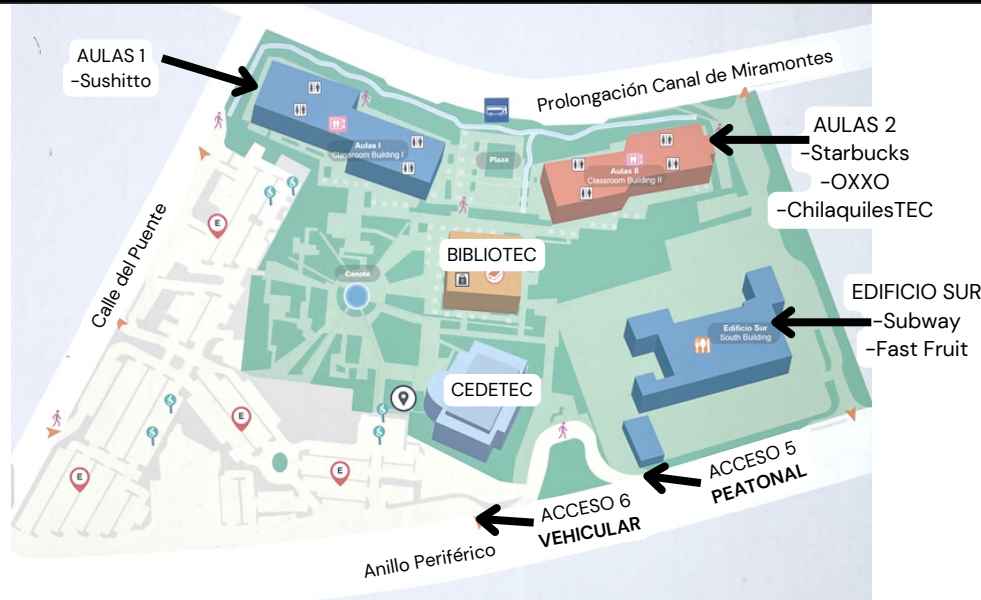

Raytheon
Technologies

PUNTOS A CONSIDERAR

- El acceso peatonal será por acceso 5, y el vehicular por acceso 6 (Mapa del campus en la siguiente página).
- Los voluntarios estarán identificados con playeras gris osbcuro con la palabra "STAFF" de color blanco en la parte de atrás.
- Habrá voluntarios por todo el perímetro del campus y CEDETEC. Ellos los acompañarán y resolverán sus dudas en caso de que hubiese.
- Se contará con servicio de venta de alimentos desde la hora de llegada hasta finalizar el evento.
- I Head Coach deberá traer impreso su TEAM ROSTER e IDENTIFICACIÓN OFICIAL.
- Todos los integrantes en el TEAM ROSTER deberán aceptar el CONSENT RELEASE FORM, en caso de que no estén registrado no podrán participar.

FIRST MX

POWER PLAY SM

PRESENTED BY

Raytheon
Technologies

MAPA DEL CAMPUS

NOTA: Alrededor del campus, en planta baja de todos los edificios, se encuentran dispensadores de agua purificada para rellenar botellas.

FIRST MX

POWER PLAY SM

PRESENTED BY

**Raytheon**
Technologies**VIERNES 27 ENERO**

ACTIVIDAD	HORA	LUGAR
-Cancha de práctica -Registro de equipos -Ingreso a pits -Inspección del robot	16:00 - 19:30	Claustro CEDETEC

FIRST MX

POWER PLAY SM

PRESENTED BY

Raytheon
Technologies

SÁBADO 28 ENERO

ACTIVIDAD	HORA	LUGAR
Llegada-Registro- Foto Oficial	7:00 - 8:00	Entrada principal CEDETEC
Ingreso a pits	7:30	Claustro CEDETEC
Reunión de Coach/Driver's/Jueces	7:45 - 8:15	Cancha Oficial
-Partidos de prueba -Inspección del robot	8:00 - 11:00	Claustro CEDETEC
Entrevistas con jueces	8:00 - 11:00	Salones CEDETEC Piso 4
Ceremonia de Apertura	11:00 - 11:15	Claustro CEDETEC